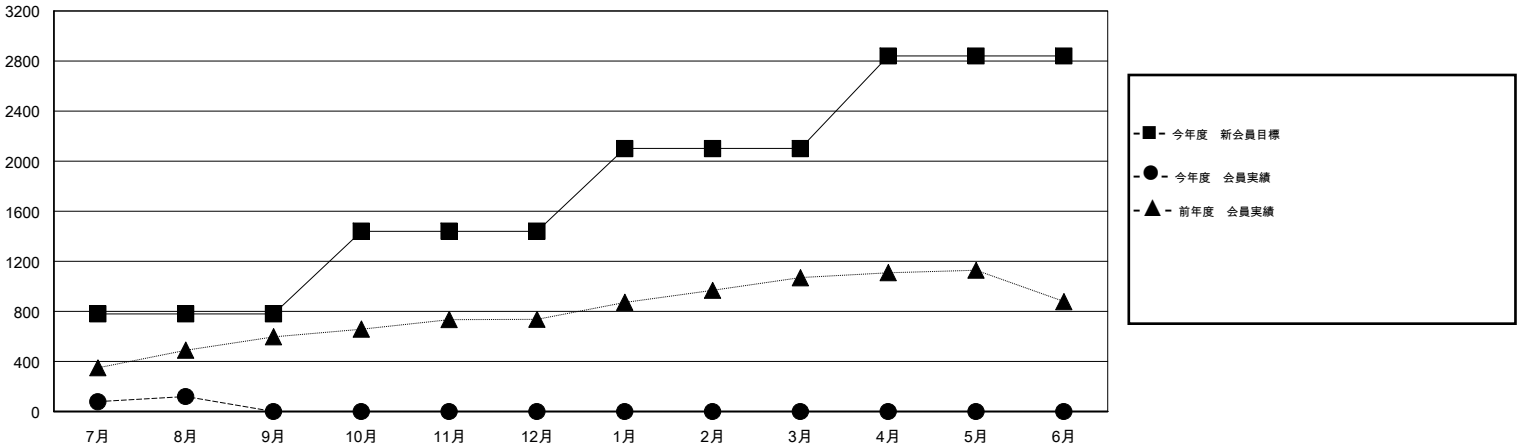

会員目標及び実績累計

解散クラブ: 0	63 CLUBS OF 119 一名以上の新会員を登録	男女別
		男性 4,730 (65.94%)
		女性 2,443 (34.06%)
退会者	健康診断データはこちら	家族会員 4,508
物故会員 4		世帯主 1,999
クラブ解散 0		世帯主以外 2,509
その他 40		
合計 44