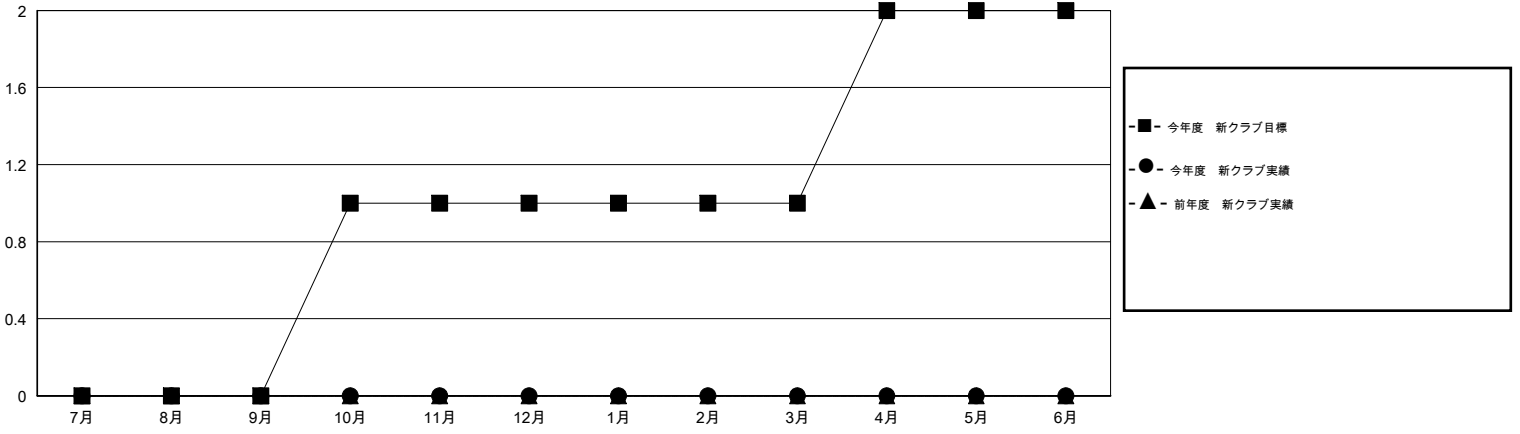

MONTHLY MEMBERSHIP PROGRESS REPORT

District 334 A

Results as of: 8/31/2015

GMT: Masayoshi Maruyama

地域 JAPAN

GMT会則地域 5-Jap

クラブ				
結果: 2015-2016				
四半期	新クラブ目標	新クラブ	解散クラブ	純増/減
7月/8月/9月	0	0	0	0
10月/11月/12月	1	0	0	0
1月/2月/3月	0	0	0	0
4月/5月/6月	1	0	0	0

名				
結果: 2015-2016				
四半期	新会員目標	チャーターメン バー/新会員	退会者	純増/減
7月/8月/9月	780	164	44	120
10月/11月/12月	660	0	0	0
1月/2月/3月	660	0	0	0
4月/5月/6月	740	0	0	0

新クラブ目標及び実績累計

会員目標及び実績累計

解散クラブ: 0	63 CLUBS OF 119 一名以上の新会員を登録	男女別
		男性 4,730 (65.94%)
		女性 2,443 (34.06%)
退会者	健康診断データはこちら	家族会員 4,508
物故会員 4		世帯主 1,999
クラブ解散 0		世帯主以外 2,509
その他 40		
合計 44		